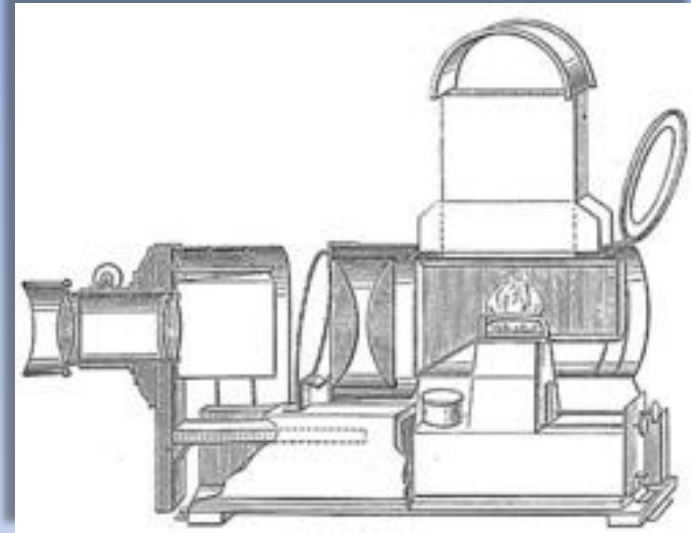

Τα Εποπτικά Μέσα του Πρότυπου Πειραματικού Γυμνασίου Πατρών

Επιδιασκόπια